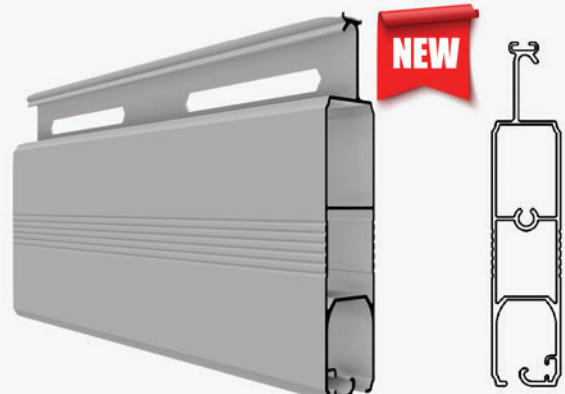

CỬA CUỐN STARDOOR 2023

KINH TẾ - HIỆU QUẢ

BỀN BỈ

Thân cửa bằng nhôm 6063T5 cứng cáp, bền bỉ

KINH TẾ

Thiết kế tối ưu, đồng bộ giúp tiết kiệm chi phí, kinh tế cho gia đình

AN TOÀN

Tích hợp các thiết bị an ninh, cảnh báo đột nhập

ÊM ÁI

Giống giảm chấn 2 chiều, giúp cửa vận hành êm ái, bền bỉ.

CỬA CUỐN STARDOOR ECO

STD08e

Vật liệu thân cửa Nhôm 6063T5
Độ dày 0.9-1.1mm ± 8%
Kích thước tối thiểu 2.5x2.8m
Kích thước tối đa 4.5x5.0m
Loại sơn Sơn tĩnh điện ngoài trời cao cấp
Màu sắc (#65) Ghi nhạt, (#52) Vàng kem

Đơn giá: **2.040.000đ/m²**

*Đơn giá bao gồm: thân cửa, trục, ray U75NS

CỬA CUỐN STARDOOR ECO

STD10e

Vật liệu thân cửa Nhôm 6063T5
Độ dày 1.1-1.3mm ± 8%
Kích thước tối thiểu 2.5x2.8m
Kích thước tối đa 5.0x5.5m
Loại sơn Sơn tĩnh điện ngoài trời cao cấp
Màu sắc (#65) Ghi nhạt, (#52) Vàng kem